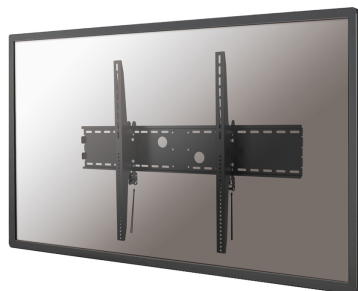

## LFD-W2000

Le support mural Neomounts by Newstar, modèle LFD-W2000 est un support mural inclinable pour écrans plats jusqu'à 100" (254 cm).

### CARACTÉRISTIQUES

Couleur	Noir
Distance au mur	13 cm
Garantie	5 ans
Inclinaison (degrés)	30°
Modèle VESA	1000x400 1000x600 1000x700 200x200 200x300 200x400 300x200 300x300 350x350 400x400 400x300 400x600 440x400 500x400 600x200 600x300 600x400 600x500 600x600 800x200 800x400 800x500 800x600 800x800 900x600
Poids max.	125
Poids min.	0
Réglage de la hauteur	Aucun
Taille de l'écran max.	100
Taille de l'écran min.	60
Type	Inclinaison
VESA maximum	1000x800 mm
VESA minimum	200x200 mm
Écrans	1
EAN code	8717371445430

Le support mural Neomounts by Newstar, modèle LFD-W2000 est un support mural inclinable pour écrans plats jusqu'à 100" (254 cm).

Ce support est un excellent choix si vous voulez une ultime flexibilité de visualisation avec votre écran plat. La profondeur de ce support est de 13 centimètres.

La technologie Neomounts by Newstar (inclinaison de 30°) permet au montage de changer l'angle de vue pour profiter pleinement des capacités de l'écran plat. Le modèle Neomounts by Newstar LFD-W2000 est adapté pour écrans jusqu'à 100" (254 cm). La capacité de poids de ce produit est de 125 kg. Le montage mural est adapté pour les écrans qui répondent au VESA 200x200 à 1000x800mm.