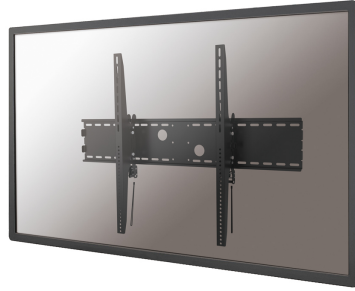

LFD-W2000

NEOMOUNTS BY NEWSTAR TV WANDSTEUN

Neomounts by Newstar LFD-W2000 is een kantelbare wandsteun voor flat screens t/m 100" (254 cm).

SPECIFICATIES

| | |
|--------------------|--|
| Afstand tot wand | 13 cm |
| Garantie | 5 jaar |
| Hoogteverstelling | Geen |
| Kantelen (graden) | 30° |
| Kleur | Zwart |
| Max. beeldformaat | 100 |
| Max. draagvermogen | 125 |
| Min. beeldformaat | 60 |
| Min. draagvermogen | 0 |
| Schermen | 1 |
| Type | Kantelen |
| VESA maximaal | 1000x800 mm |
| VESA minimaal | 200x200 mm |
| VESA patroon | 1000x400 1000x600 1000x700 200x200 200x300 200x400 300x200 300x300 350x350 400x400 400x300 400x600 440x400 500x400 600x200 600x300 600x400 600x500 600x600 800x200 800x400 800x500 800x600 800x800 900x600 |
| EAN code | 8717371445430 |

Met deze Neomounts by Newstar wandsteun, model LFD-W2000, bevestigt u een LCD/LED/PLASMA scherm aan de muur.

Door gebruik te maken van een wandsteun profiteert u optimaal van de mogelijkheden van uw scherm. De wandsteun is eenvoudig te kantelen. Hierdoor creëert u de ideale kijkhoek. Dit verkleint de kans op nek- en rugklachten.

De LFD-W2000 is geschikt voor schermen t/m 100" (254 cm). Het draagvermogen van de steun is 125 kg. Dit product is geschikt voor schermen met een VESA gatenpatroon van 200x200 tot en met 1000x800 mm.

Deze wandsteun wordt geleverd inclusief installatiemateriaal.