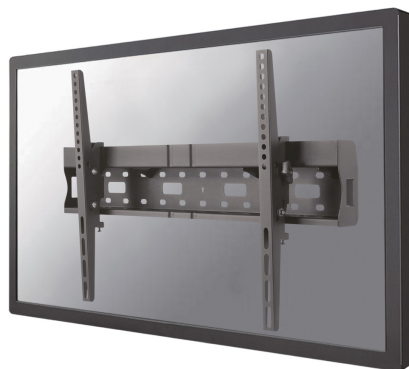

LFD-W2640MP

Neomounts by Newstar LFD-W2640MP is een kantelbare wandsteun voor flat screens t/m 75" en biedt de mogelijkheid om een mediaplayer of mini PC achter het scherm te plaatsen.

NEOMOUNTS BY NEWSTAR TV WANDSTEUN

SPECIFICATIES

Afstand tot wand	8,9 cm
Garantie	5 jaar
Hoogteverstelling	Geen
Kantelen (graden)	24°
Kleur	Zwart
Max. beeldformaat	75
Max. draagvermogen	35
Min. beeldformaat	37
Min. draagvermogen	0
Schermen	1
Type	Kantelen
VESA maximaal	600x400 mm
VESA minimaal	200x200 mm
VESA patroon	200x200 200x300 200x400 300x200 300x300 350x350 400x400 400x300 400x600 440x400 500x400 600x200 600x300 600x400
EAN code	8717371446444

Met deze Neomounts by Newstar wandsteun, model LFD-W2640MP, bevestigt u een TV/LFD scherm vlak aan de wand. Tevens heeft u de mogelijkheid om een mediaplayer of mini PC in deze steun te plaatsen.

De LFD-W2640MP heeft een draagvermogen van 35 kg en kan gemonteerd worden op schermen met een maximaal VESA gatenpatroon van 600x400 mm aan de achterzijde van het scherm. Hiermee hangt u eenvoudig schermen t/m 75" aan de wand. De afstand tot de muur 8,9 cm.

De montage is een fluitje van een cent. U monteert de horizontale plaat op de wand en de 2 haken achterop uw scherm. Vervolgens haakt u het scherm over de strip en kunt u optimaal genieten van uw flatscreen!