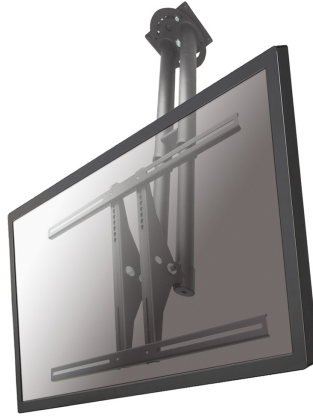

PLASMA-C100

Neomounts by Newstar PLASMA-C100 is een plafondsteun voor flat screens t/m 75" (191 cm).

NEOMOUNTS BY NEWSTAR MONITOR

SPECIFICATIES

Diepte	8 cm
Garantie	5 jaar
Hoogte	67 - 107 cm
Hoogteverstelling	Manual
Kantelen (graden)	25°
Kleur	Zilver
Max. beeldformaat	75
Max. draagvermogen	50
Min. beeldformaat	37
Min. draagvermogen	0
Schermen	1
Type	Full motion Kantelen Zwenken
VESA maximaal	800x450 mm
VESA minimaal	200x200 mm
VESA patroon	200x200 200x300 200x400 300x200 300x300 400x400 400x300 440x400 500x400 600x200 600x300 600x400 680x300 800x200 800x400
Zwenken (graden)	60°
EAN code	8717371441067

Met deze Neomounts by Newstar plafondsteun, model PLASMA-C100, bevestigt u een LCD/LED/PLASMA scherm aan het plafond.

Door gebruik te maken van een plafondsteun profiteert u optimaal van de mogelijkheden van uw televisie. De steun is eenvoudig in hoogte te verstellen. Tevens kunt u het scherm kantelen en zwenken. Hierdoor creëert u de ideale kijkhoek. Kabels zijn netjes weg te werken in de kolom.

De PLASMA-C100 is geschikt voor schermen t/m 75" (191 cm). Het draagvermogen van dit product 50 kg. De plafondsteun is geschikt voor schermen met een VESA gatenpatroon van 200x200 mm t/m 800x450 mm.

Door gebruik te maken van verlengbuizen (FPMA-CP100 t/m FPMA-CP200) kunt u de afstand tot het plafond vergroten. Deze zijn additioneel te bestellen. Deze buis vervangt de originele buis. Let op: voor het verlengen van de PLASMA-C100 heeft u twee verlengbuizen nodig.