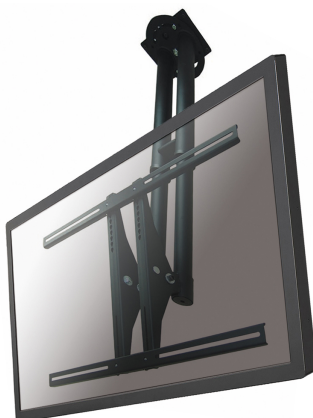

## PLASMA-C100BLACK NEOMOUNTS BY NEWSTAR SUPPORT DE

Le support plafond Neomounts by Newstar, modèle PLASMA-C100BLACK, est un support plafond inclinable et pivotant pour les écrans plats jusqu'à 75" (191 cm).

Le support plafond Neomounts by Newstar, modèle PLASMA-C100BLACK, est un support plafond inclinable et pivotant pour les écrans plats jusqu'à 75" (191 cm). Ce support est un excellent choix pour une économie d'espace ou lorsque le montage mural et au sol n'est pas une option.

La technologie de Neomounts by Newstars, inclinaison de 25° et pivot de 60°, permet au montage de changer l'angle de vue pour profiter pleinement des capacités de l'écran plat. Le support est facilement réglable en hauteur de 67 à 107 centimètres. Une gestion des câbles unique cache et achemine les câbles à travers les trous de l'œillet pour garder le lieu de travail bien rangé.

Neomounts by Newstar PLASMA-C100BLACK a un point de flexion et est adapté pour les écrans jusqu'à 75" (191 cm). La capacité de poids de ce produit est de 50 kg. Le support plafond est adapté pour les écrans qui répondent à la norme VESA 200x200 à 800x450 mm. Différents modèles de trous peuvent être couvertes à l'aide des plaques d'adaptation Neomounts by Newstar VESA.