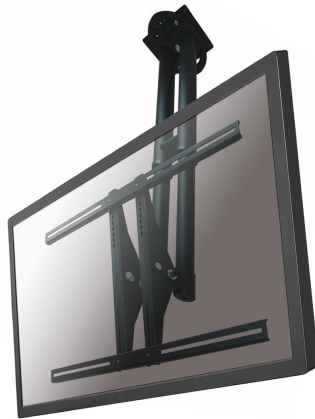

PLASMA-C100BLACK NEOMOUNTS BY NEWSTAR MONITOR

Neomounts by Newstar

PLASMA-C100BLACK is een plafondsteun voor flat screens t/m 75" (191 cm).

SPECIFICATIES

Diepte	8 cm
Garantie	5 jaar
Hoogte	67 - 107 cm
Hoogteverstelling	Manual
Kantelen (graden)	25°
Kleur	Zwart
Max. beeldformaat	75
Max. draagvermogen	50
Min. beeldformaat	37
Min. draagvermogen	0
Schermen	1
Type	Full motion Kantelen Zwenken
VESA maximaal	800x450 mm
VESA minimaal	200x200 mm
VESA patroon	200x200 200x300 200x400 300x200 300x300 400x400 400x300 440x400 500x400 600x200 600x300 600x400 680x300 800x200 800x400
Zwenken (graden)	60°
EAN code	8717371442729

Met deze Neomounts by Newstar plafondsteun, model PLASMA-C100BLACK, bevestigt u een LCD/LED/Plasma scherm aan het plafond.

Door gebruik te maken van een plafondsteun profiteert u optimaal van de mogelijkheden van uw televisie. De steun is eenvoudig in hoogte te verstellen. Tevens kunt u het scherm kantelen en zwenken. Hierdoor creëert u de ideale kijkhoek. Kabels zijn netjes weg te werken in de kolom.

De PLASMA-C100BLACK is geschikt voor schermen t/m 75" (191 cm). Het draagvermogen van dit product is 50 kg. De plafondsteun is geschikt voor schermen met een VESA gatenpatroon van 200x200 mm t/m 800x450 mm.

Door gebruik te maken van verlengbuizen (FPMA-CP100 t/m FPMA-CP200) kunt u de afstand tot het plafond vergroten. Deze zijn additioneel te bestellen. Deze buis vervangt de originele buis. Let op: voor het verlengen van de PLASMA-C100BLACK heeft u twee verlengbuizen nodig.