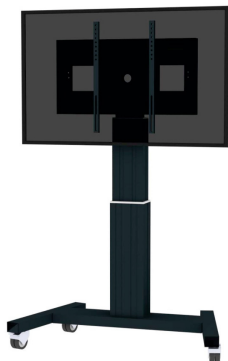

PLASMA-M2500BLACK NEOMOUNTS BY NEWSTAR SUPPORT AU SOL

Le support mobile Neomounts by Newstar, modèle PLASMA-M2500BLACK est un socle mobile au sol pour les écrans plats jusqu'à 100".

CARACTÉRISTIQUES

Couleur	Noir
Épaisseur	74 cm
Garantie	5 ans
Gestion des câbles	Oui
Hauteur	111 - 161 cm
Largeur	104 cm
Modèle VESA	200x200 200x300 200x400 300x200 300x300 400x400 400x300 400x500 400x600 440x400 500x400 600x200 600x300 600x400 600x500 600x600 800x200 800x400 800x500 800x600
Poids max.	150
Poids min.	0
Réglage de la hauteur	Motorisé
Taille de l'écran max.	100
Taille de l'écran min.	42
VESA maximum	800x600 mm
VESA minimum	200x200 mm
Écrans	1
EAN code	8717371445904

Avec le support sur pied motorisé de Neomounts by Newstar PLASMA-M2500BLACK pour grand écran, vous pouvez ajuster la hauteur automatiquement de l'écran par rapport au sol.

Obtenez le positionnement optimal tant pour la position debout que assis, pour n'importe quelle application, et à n'importe quel emplacement. Parfait à utiliser dans une salle de classe, de réunion, de présentation ou un hall d'accueil.

Le PLASMA-M2500BLACK convient pour des écrans de 42" à 100" et pour un poids maximum de 150 kgs. Le chariot est compatible avec les normes VESA allant de 200x200, 200x400, 400x400, 400x600 à 600x800 mm. Derrière l'écran est un espace de 6 cm de profondeur est disponible pour monter un media Player ou un mini-PC. Les câbles peuvent être rangés à l'arrière du support.

Déplacez facilement ce chariot entre les portes grâce à la qualité de ses roues. Ce support électrique mobile est automatiquement réglable sur une hauteur de 50 cm via une télécommande. Entre le sol et le centre de l'écran, vous pouvez faire un réglage entre 111 cm et 161 cm.