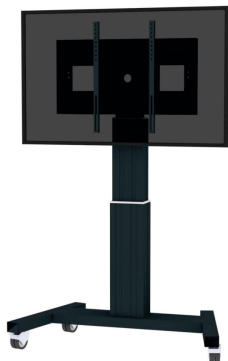

PLASMA-M2500BLACK NEOMOUNTS BY NEWSTAR GEMOTORISEERDE

Neomounts by Newstar

PLASMA-M2500BLACK is een elektrisch in hoogte verstelbare trolley voor flat screens t/m 100".

SPECIFICATIES

Breedte	104 cm
Diepte	74 cm
Garantie	5 jaar
Hoogte	111 - 161 cm
Hoogteverstelling	Motorised
Kabelmanagement	Ja
Kleur	Zwart
Max. beeldformaat	100
Max. draagvermogen	150
Min. beeldformaat	42
Min. draagvermogen	0
Schermen	1
VESA maximaal	800x600 mm
VESA minimaal	200x200 mm
VESA patroon	200x200 200x300 200x400 300x200 300x300 400x400 400x300 400x500 400x600 440x400 500x400 600x200 600x300 600x400 600x500 600x600 800x200 800x400 800x500 800x600
EAN code	8717371445904

Met deze automatisch in hoogteverstelbare trolley van Neomounts by Newstar, model PLASMA-M2500BLACK, plaatst u een groot formaat scherm in bijvoorbeeld uw bedrijfsentree, klaslokaal, boardroom of presentatieruimte.

De PLASMA-M2500BLACK is geschikt voor schermen van 42" t/m 100" en heeft een draagvermogen van 150 kg. De trolley is geschikt voor schermen met een VESA gatenpatroon van 200x200, 200x400, 400x400, 400x600 t/m 600x800 mm.

Deze verrijdbare elektrische vloerlift is makkelijk verplaatsbaar en voorzien van geremde dubbele wielen. Dit zorgt voor extra comfort bij drempels. De PLASMA-M2500BLACK is soepel en stabiel elektrisch in hoogte verstelbaar door middel van een afstandsbediening. Dit model met een hoogteverstelling van 50 cm wordt geleverd in een zwarte RAL 9005 kleur en is de beste keus indien u een grote flatscreen eenvoudig verplaatsbaar en automatisch in hoogte wilt verstellen. De afstand van de vloer tot het scherm is variabel te verstellen van 111 cm tot 161 cm. Optimaal voor gebruik bij zowel staand als zittend publiek.