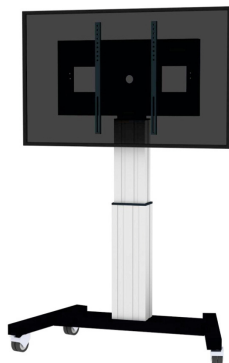

PLASMA-M2500SILVER NEOMOUNTS BY NEWSTAR GEMOTORISEERDE

Neomounts by Newstar

PLASMA-M2500SILVER is een elektrisch in hoogte verstelbare trolley voor flat screens t/m 100".

SPECIFICATIES

Breedte	104 cm
Diepte	74 cm
Garantie	5 jaar
Hoogte	111 - 161 cm
Hoogteverstelling	Motorised
Kabelmanagement	Ja
Kleur	Zilver
Max. beeldformaat	100
Max. draagvermogen	150
Min. beeldformaat	42
Min. draagvermogen	0
Schermen	1
VESA maximaal	800x600 mm
VESA minimaal	200x200 mm
VESA patroon	200x200 200x300 200x400 300x200 300x300 400x400 400x300 400x500 400x600 440x400 500x400 600x200 600x300 600x400 600x500 600x600 800x200 800x400 800x500 800x600
EAN code	8717371445928

Met deze automatisch in hoogteverstelbare trolley van Neomounts by Newstar, model PLASMA-M2500SILVER, plaatst u een groot formaat scherm in bijvoorbeeld uw bedrijfsentree, klaslokaal, boardroom of presentatieruimte.

De PLASMA-M2500SILVER is geschikt voor schermen van 42" t/m 100" en heeft een draagvermogen van 150 kg. De trolley is geschikt voor schermen met een VESA gatenpatroon van 200x200, 200x400, 400x400, 400x600 t/m 600x800 mm.

Deze verrijdbare elektrische vloerlift is makkelijk verplaatsbaar en voorzien van geremde dubbele wielen. Dit zorgt voor extra comfort bij drempels. De PLASMA-M2500SILVER is soepel en stabiel elektrisch in hoogte verstelbaar door middel van een afstandsbediening. Dit model met een hoogteverstelling van 50 cm en is de beste keus indien u een grote flatscreen eenvoudig verplaatsbaar en automatisch in hoogte wilt verstellen. De afstand van de vloer tot het scherm is variabel te verstellen van 111 cm tot 161 cm. Optimaal voor gebruik bij zowel staand als zittend publiek.