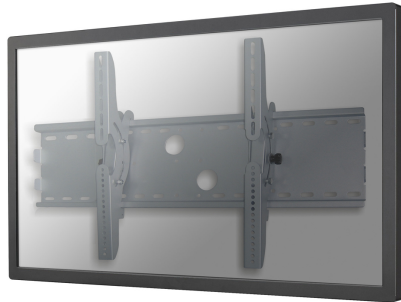

PLASMA-W200

Neomounts by Newstar PLASMA-W200 is een kantelbare wandsteun voor flat screens t/m 85" (216 cm).

NEOMOUNTS BY NEWSTAR TV WANDSTEUN

SPECIFICATIES

Afstand tot wand	7 cm
Garantie	5 jaar
Hoogteverstelling	Geen
Kantelen (graden)	30°
Kleur	Zilver
Max. beeldformaat	85
Max. draagvermogen	100
Min. beeldformaat	37
Min. draagvermogen	0
Schermen	1
Type	Kantelen
VESA maximaal	865x480 mm
VESA minimaal	200x200 mm
VESA patroon	200x200 200x300 200x400 300x200 300x300 350x350 400x400 400x300 400x500 400x600 440x400 460x640 500x400 600x200 600x300 600x400 680x300 800x200 800x400
EAN code	8717371440596

Met deze Neomounts by Newstar wandsteun, model PLASMA-W200, bevestigt u een LCD/LED/PLASMA scherm aan de muur.

Door gebruik te maken van een wandsteun profiteert u optimaal van de mogelijkheden van uw scherm. De wandsteun is eenvoudig te kantelen. Hierdoor creëert u de ideale kijkhoek. Dit verkleint de kans op nek- en rugklachten.

De PLASMA-W200 is geschikt voor schermen t/m 85" (216 cm). Het draagvermogen van de steun is 100 kg. Dit product is geschikt voor schermen met een VESA gatenpatroon van 200x200 tot en met 865x480 mm.

Deze wandsteun wordt geleverd inclusief installatiemateriaal.

PLASMA-W200

NEOMOUNTS BY NEWSTAR TV WANDSTEUN