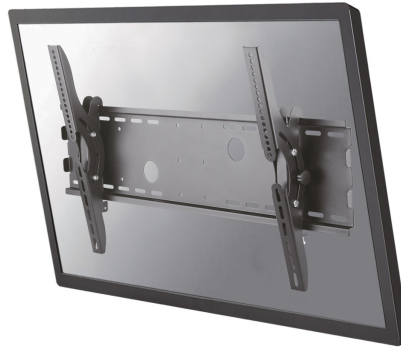

## PLASMA-W200BLACK NEOMOUNTS BY NEWSTAR TV WANDSTEUN

Neomounts by Newstar

PLASMA-W200BLACK is een kantelbare wandsteun voor flat screens t/m 85" (216 cm).

### SPECIFICATIES

Afstand tot wand	8,3 cm
Garantie	5 jaar
Hoogteverstelling	Geen
Kantelen (graden)	30°
Kleur	Zwart
Max. beeldformaat	85
Max. draagvermogen	100
Min. beeldformaat	37
Min. draagvermogen	0
Schermen	1
Type	Kantelen
VESA maximaal	865x480 mm
VESA minimaal	200x200 mm
VESA patroon	200x200 200x300 200x400 300x200 300x300 350x350 400x400 400x300 400x600 440x400 500x400 600x200 600x300 600x400 800x200 800x400
EAN code	8717371446826

Met deze Neomounts by Newstar wandsteun, model PLASMA-W200BLACK, bevestigt u een LCD/LED/PLASMA scherm aan de muur.

Door gebruik te maken van een wandsteun profiteert u optimaal van de mogelijkheden van uw scherm. De wandsteun is eenvoudig te kantelen. Hierdoor creëert u de ideale kijkhoek. Dit verkleint de kans op nek- en rugklachten.

De PLASMA-W200BLACK is geschikt voor schermen t/m 85" (216 cm). Het draagvermogen van de steun is 100 kg. Dit product is geschikt voor schermen met een VESA gatenpatroon van 200x200 tot en met 865x480 mm.