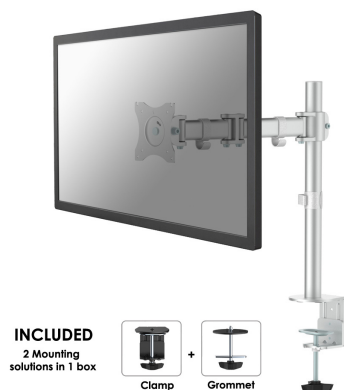

NM-D135SILVER

Le support de bureau Neomounts by Newstar Select, modèle NM-D135SILVER, est un montage inclinable, pivotant et rotatif, pour écrans plats jusqu'à 30" (76 cm).

NEOMOUNTS BY NEWSTAR SELECT SUPPORT

CARACTÉRISTIQUES

Couleur	Argent
Épaisseur	4 - 43 cm
Garantie	5 ans
Hauteur	0 - 40 cm
Inclinaison (degrés)	90°
Modèle VESA	100x100 75x75
Pivotement (degrés)	180°
Poids max.	8
Poids min.	0
Rotation (degrés)	360°
Réglage de la hauteur	Manuel
Support de bureau	Oeillet Pince
Taille de l'écran max.	30
Taille de l'écran min.	10
Type	Mouvement complet Inclinaison Rotation Tourner
VESA maximum	100x100 mm
VESA minimum	75x75 mm
Écrans	1
EAN code	8717371445249

Le support de bureau Neomounts Select, modèle NM-D135SILVER, est un montage inclinable, pivotant et rotatif, pour écrans plats jusqu'à 30" (76 cm). Ce support est un excellent choix pour économiser de l'espace sur les bureaux en l'installant à l'aide d'une pince de bureau ou œillet à monter.

Neomounts Select NM-D135SILVER a trois points de pivot et est adapté pour les écrans jusqu'à 30" (76 cm). La capacité de poids de ce produit est de 8 kg. Ce support de bureau est adapté pour les écrans qui répondent au VESA 75x75 ou 100x100 mm. Différents modèles de trous peuvent être couverts à l'aide des plaques d'adaptation Neomounts Select VESA.