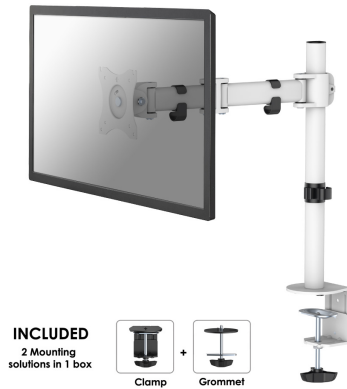

NM-D135WHITE

Le support de bureau Neomounts by Newstar Select, modèle NM-D135WHITE, est un montage inclinable, pivotant et rotatif, pour écrans plats jusqu'à 30" (76 cm).

NEOMOUNTS BY NEWSTAR SELECT SUPPORT

CARACTÉRISTIQUES

Couleur	Blanc
Épaisseur	4 - 43 cm
Garantie	5 ans
Hauteur	0 - 40 cm
Inclinaison (degrés)	90°
Modèle VESA	100x100 75x75
Pivotement (degrés)	180°
Poids max.	8
Poids min.	0
Rotation (degrés)	360°
Réglage de la hauteur	Manuel
Support de bureau	Oeillet Pince
Taille de l'écran max.	30
Taille de l'écran min.	10
Type	Mouvement complet Inclinaison Rotation Tourner
VESA maximum	100x100 mm
VESA minimum	75x75 mm
Écrans	1
EAN code	8717371446482

Le support de bureau Neomounts Select, modèle NM-D135WHITE, est un montage inclinable, pivotant et rotatif, pour écrans plats jusqu'à 30" (76 cm). Ce support est un excellent choix pour économiser de l'espace sur les bureaux en l'installant à l'aide d'une pince de bureau ou œillet à monter.

Neomounts Select NM-D135WHITE a trois points de pivot et est adapté pour les écrans jusqu'à 30" (76 cm). La capacité de poids de ce produit est de 8 kg. Ce support de bureau est adapté pour les écrans qui répondent au VESA 75x75 ou 100x100 mm. Différents modèles de trous peuvent être couverts à l'aide des plaques d'adaptation Neomounts Select VESA.