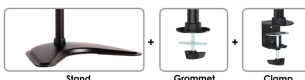

NM-D335DBLACK

NEOMOUNTS BY NEWSTAR SELECT SUPPORT

Le support de bureau Neomounts by Newstar Select, modèle NM-D335DBLACK, est un montage inclinable, pivotant et rotatif, pour 2 écrans plats jusqu'à 27" (69 cm).

ALL INCLUDED
3 Mounting solutions in 1 box

CARACTÉRISTIQUES

Couleur	Noir
Épaisseur	8 cm
Garantie	5 ans
Hauteur	0 - 45 cm
Inclinaison (degrés)	90°
Modèle VESA	100x100 75x75
Pivotement (degrés)	90°
Poids max.	8
Poids min.	0
Rotation (degrés)	360°
Réglage de la hauteur	Manuel
Support de bureau	Oeillet Pince Pied
Taille de l'écran max.	27
Taille de l'écran min.	10
Type	Mouvement complet Inclinaison Rotation Tourner
VESA maximum	100x100 mm
VESA minimum	75x75 mm
Écrans	2
EAN code	8717371445386

Le support de bureau Neomounts Select, modèle NM-D335DBLACK, est un montage inclinable, pivotant et rotatif, pour 2 écrans plats jusqu'à 27" (69 cm). Ce support est un excellent choix pour économiser de l'espace sur les bureaux en l'installant à l'aide d'une pince de bureau, pied ou œillet à monter.

Neomounts Select NM-D335DBLACK a un point de pivot et est adapté pour les écrans jusqu'à 27" (69 cm). La capacité de poids de ce produit est de 8 kg. Ce support de bureau est adapté pour les écrans qui répondent au VESA 75x75 ou 100x100 mm. Différents modèles de trous peuvent être couverts à l'aide des plaques d'adaptation Neomounts Select VESA.