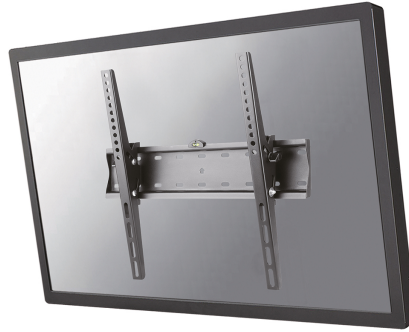

FPMA-W350BLACK

NEOMOUNTS BY NEWSTAR SUPPORT MURAL

Support mural inclinable Neomounts by
Newstar - Noir

CARACTÉRISTIQUES

Couleur	Noir
Distance au mur	5,3 cm
Épaisseur	5,3 cm
Garantie	5 ans
Hauteur	42,5 cm
Inclinaison (degrés)	24°
Largeur	43,3 cm
Modèle VESA	200x200 400x400 300x300
Poids max.	40
Poids min.	0
Taille de l'écran max.	55
Taille de l'écran min.	32
Type	Inclinaison
VESA maximum	400x400
VESA minimum	200x200
Écrans	1
EAN code	8717371448394

Le Neomounts by Newstar FPMA-W350BLACK est un support mural inclinable pour écrans plats jusqu'à 55" avec une capacité de charge maximale de 40 kg. La technologie d'inclinaison polyvalente (24°) permet de créer facilement l'angle de vision optimal.

Le FPMA-W350BLACK a une épaisseur de 5,3 cm et convient aux écrans avec une fixation de trous VESA de 200x200 à 400x400 mm. Des dimensions différentes de VESA peuvent être utilisées avec l'une des plaques d'adaptation VESA de Neomounts by Newstar. Le niveau à bulle intégré garantit une installation facile du support.