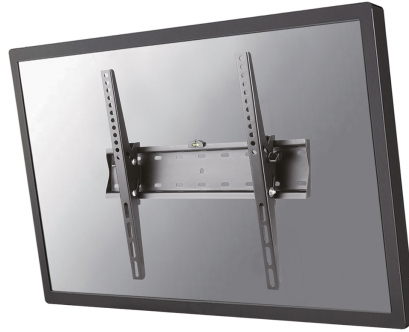

## NEOMOUNTS BY NEWSTAR TV WANDSTEUN

Neomounts by Newstar kantelbare  
wandsteun - Zwart

### SPECIFICATIES

|                           |                               |
|---------------------------|-------------------------------|
| <b>Afstand tot wand</b>   | 5,3 cm                        |
| <b>Breedte</b>            | 43,3 cm                       |
| <b>Diepte</b>             | 5,3 cm                        |
| <b>Garantie</b>           | 5 jaar                        |
| <b>Hoogte</b>             | 42,5 cm                       |
| <b>Kantelen (graden)</b>  | 24°                           |
| <b>Kleur</b>              | Zwart                         |
| <b>Max. beeldformaat</b>  | 55                            |
| <b>Max. draagvermogen</b> | 40                            |
| <b>Min. beeldformaat</b>  | 32                            |
| <b>Min. draagvermogen</b> | 0                             |
| <b>Schermen</b>           | 1                             |
| <b>Type</b>               | Kantelen                      |
| <b>VESA maximaal</b>      | 400x400                       |
| <b>VESA minimaal</b>      | 200x200                       |
| <b>VESA patroon</b>       | 200x200<br>400x400<br>300x300 |
| <b>EAN code</b>           | 8717371448394                 |

De Neomounts by Newstar FPMA-W350BLACK is een kantelbare wandsteun voor flat screens tot 55" met een maximaal draagvermogen van 40 kg. Door de veelzijdige kanteltechnologie (24°) kan eenvoudig de optimale kijkhoek worden gecreëerd.

De FPMA-W350BLACK heeft een diepte van 5,3 cm en is geschikt voor schermen met een VESA gatenpatroon van 200x200 t/m 400x400 mm. Afwijkende gatenpatronen kunnen worden afgedekt met een van Neomounts by Newstar's VESA-adapterplaten. De geïntegreerde waterpas garandeert eenvoudige installatie van de steun.