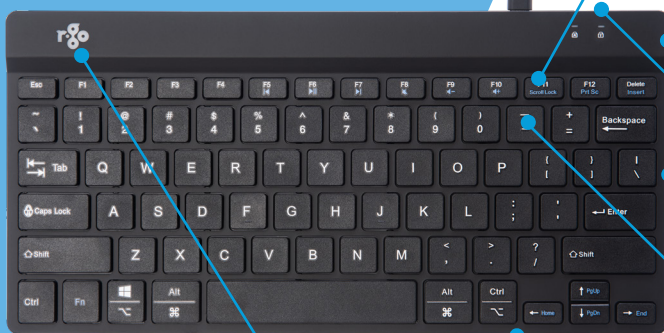

R-Go Hygienische Tastaturschutz

- Hergestellt aus extradünnem, hochwertigem Silikon
- Passt perfekt um jede Taste, so dass der Tippkomfort erhalten bleibt
- Der Schmutz lässt sich leicht abklopfen; leicht abzuspülen, kann im Geschirrspüler gereinigt werden, kann desinfiziert werden
- Schützt vor dem Verschütten von Flüssigkeiten und vor dem Krümeln

R-GO HYGIENISCHE TASTATURSCHUTZ

Tastaturabdeckung passend für die R-Go Compact Break Tastaturen

KOMPAKTES UND LEICHTES MODELL

Greifen Sie nie mehr seitwärts nach Ihrer Maus. Einfach mitzunehmen, es ist also perfekt für unterwegs!

R-GO NUMMERNBLOCK BREAK

USB-Verbindungen für den Anschluss des R-Go Nummernblock Break sind auf beiden Seiten der Tastatur vorhanden

EXTRADÜNNES DESIGN

Extradünnes Design für eine entspannte, flache Position der Handgelenke während des Tippens