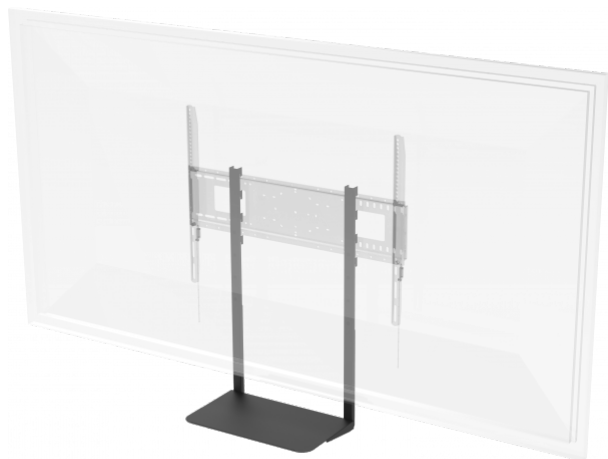

Wird an den professionellen Wandhalterungen von Vision aufgehängt

Eignet sich für die Standhalterungen VFM-F30 und VFM-F40

Ablage mit 500 x 306 mm

Variable Höhe

Diese universelle Laptop-Ablage wird an den Bildschirmwandhalterungen von Vision aufgehängt und stellt eine flexible Arbeitsplattform unter dem Flachbildschirm dar.

### Verstellbare Aufhängung

Die Ablage kann mit vier verschiedenen Abständen unter dem Bildschirm aufgehängt werden. Die verschiedenen Aufhängungen sind jeweils 80 mm voneinander entfernt. In der untersten Aufhängung ist die Ablage 680 mm von der Mittellinie des Bildschirms entfernt.

### Große Ablage

Die Abmessungen der Ablage sind 500 x 306 mm (Breite x Tiefe), sodass sie viel Platz für einen großen Laptop und eine Maus bietet.

### Seitliches Verstellen

Die Ablage kann an einer beliebigen Position an der Wandhalterung aufgehängt und somit bei Bedarf versetzt werden.