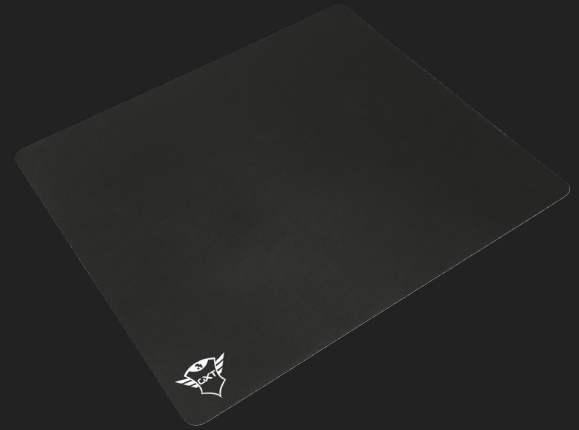

**#21567**

Tapis de souris

Tapis de souris avec surface texturée pour une précision optimale et un contrôle en toute fluidité

Principales caractéristiques

- Surface L (320x270x3mm)
- Surface texturée pour une précision optimale et un contrôle en toute fluidité
- Fonctionne avec tous les types de sensibilités et de capteurs de souris
- Base antidérapante en caoutchouc

Qu'y a-t-il dans la boîte

- Tapis de souris
- Autocollant de la gamme de jeu

Autres couleurs

22647

22229